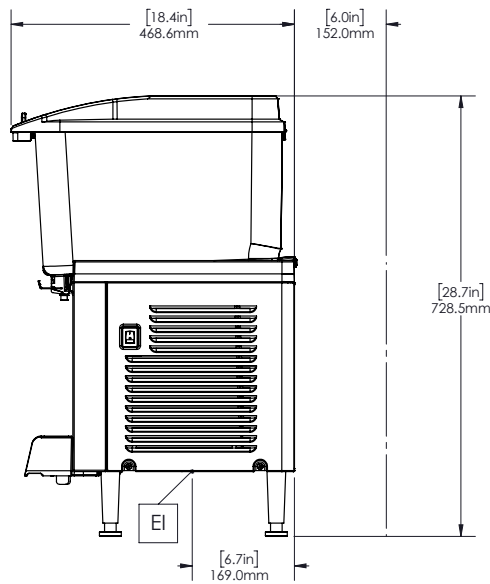

Konstrukce

- Pre-mix dávkovač s nerezovou základnou a čírymi plastovými nádobami.
- Méně odnímatelných dílů pro zjednodušení čištění a snížení potřeby údržby.
- Teplotní rozsah od 1,7 do 5°C.
- Kompaktní velikost s šířkou pouhých 52 cm šetří cenné místo na pultu.
- Přívody vzduchu zespodu s výstupem vzduchu dozadu.
- Uzamykatelné víko pro větší bezpečnost proti neoprávněné manipulaci.
- Chladivo v chladicím okruhu: R290.

SCHVÁLENO: _____

Vířiče chlazených nápojů Vířič chlazených nápojů 2x18 L, s míchadlem a uzamykatelným víkem

Zepředu

Boční

Shora

Elektro

Napětí:	220-240 V/1N ph/50/60 Hz
Příkon max:	0.6 kW

Hlavní informace

Netto váha:	32 kg
Přepravní váha:	35 kg
Přepravní výška:	530 mm
Přepravní šířka:	480 mm
Přepravní hloubka:	630 mm

Udržitelnost

Typ chladiva:	R290
Hmotnost chladiva:	85 g

Vířiče chlazených nápojů
 Vířič chlazených nápojů 2x18 L, s míchadlem a uzamykatelným víkem