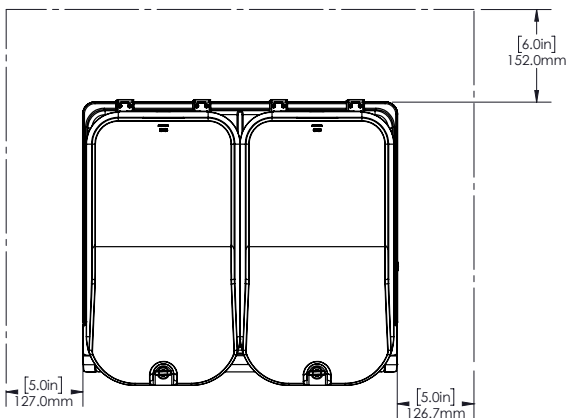

Konstrukce

- Pre-mix dávkovač s nerezovou základnou a čírymi plastovými nádobami.
- Méně odnímatelných dílů pro zjednodušení čištění a snížení potřeby údržby.
- Teplotní rozsah od 1,7 do 5°C.
- Kompaktní velikost s šířkou pouhých 52 cm šetří cenné místo na pultu.
- Přívody vzduchu zespodu s výstupem vzduchu dozadu.
- Uzamykatelné víko pro větší bezpečnost proti neoprávněné manipulaci.
- Chladivo v chladicím okruhu: R290.

SCHVÁLENO: _____

Vířiče chlazených nápojů Vířič chlazených nápojů 2x18 L, s míchadlem a uzamykatelným víkem

Zepředu

Boční

Shora

Elektro

Napětí:	220-240 V/1N ph/50/60 Hz
Příkon max:	0.6 kW

Hlavní informace

Netto váha:	32 kg
Přepravní váha:	35 kg
Přepravní výška:	530 mm
Přepravní šířka:	480 mm
Přepravní hloubka:	630 mm

Udržitelnost

Typ chladiva:	R290
Hmotnost chladiva:	85 g

Vířiče chlazených nápojů
 Vířič chlazených nápojů 2x18 L, s míchadlem a uzamykatelným víkem