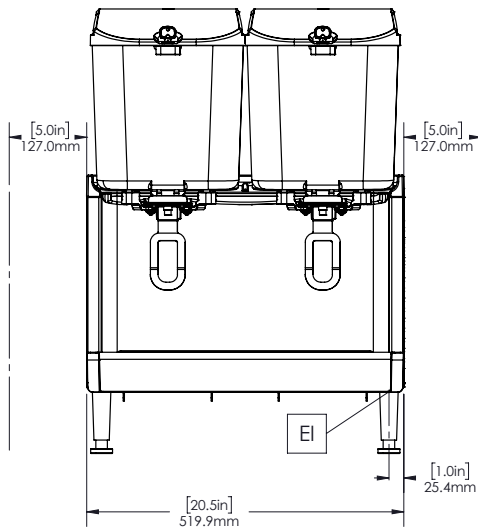

Vířiče chlazených nápojů Vířič chlazených nápojů 2x18 L, s míchadlem a uzamykatelným víkem

Zepředu